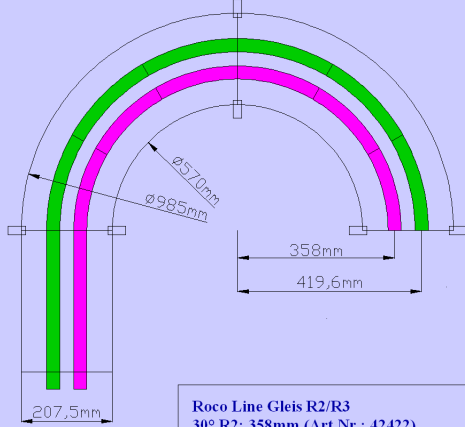

Übersicht Roco Line Gleise

Radius R2/R3 358/419,6mm 2-gleisig

Roco Line Gleis R2/R3
30° R2: 358mm (Art.Nr.: 42422)
30° R3: 419,6mm (Art.Nr.: 42423)

Radius R3/R4 419,6/481,2mm 2-gleisig

Roco Line Gleis R3/R4
30° R3: 419,6mm (Art.Nr.: 42423)
30° R4: 481,2mm (Art.Nr.: 42424)

Radius R4/R5 481,2mm/542,8mm 2-gleisig

Roco Line Gleis R4/R5
30° R4: 481,2mm (Art.Nr.: 42424)
30° R5: 542,8mm (Art.Nr.: 42425)