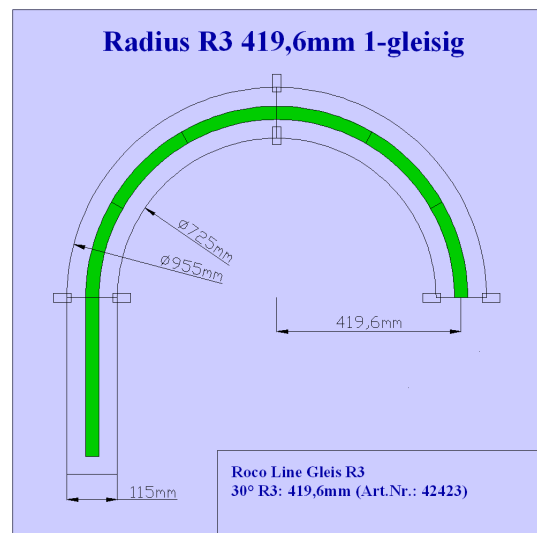

Übersicht Roco Line Gleise

Radius R2/R3 358/419,6mm 2-gleisig

Roco Line Gleis R2/R3
30° R2: 358mm (Art.Nr.: 42422)
30° R3: 419,6mm (Art.Nr.: 42423)

Radius R3/R4 419,6/481,2mm 2-gleisig

Roco Line Gleis R3/R4
30° R3: 419,6mm (Art.Nr.: 42423)
30° R4: 481,2mm (Art.Nr.: 42424)

Radius R4/R5 481,2mm/542,8mm 2-gleisig

Roco Line Gleis R4/R5
30° R4: 481,2mm (Art.Nr.: 42424)
30° R5: 542,8mm (Art.Nr.: 42425)