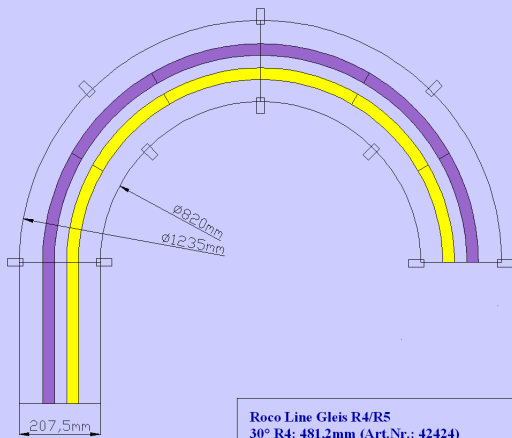

Übersicht Roco Line Gleise

Radius R2/R3 358/419,6mm 2-gleisig

Roco Line Gleis R2/R3
30° R2: 358mm (Art.Nr.: 42422)
30° R3: 419,6mm (Art.Nr.: 42423)

Radius R3/R4 419,6/481,2mm 2-gleisig

Roco Line Gleis R3/R4
30° R3: 419,6mm (Art.Nr.: 42423)
30° R4: 481,2mm (Art.Nr.: 42424)

Radius R4/R5 481,2mm/542,8mm 2-gleisig

Roco Line Gleis R4/R5
30° R4: 481,2mm (Art.Nr.: 42424)
30° R5: 542,8mm (Art.Nr.: 42425)