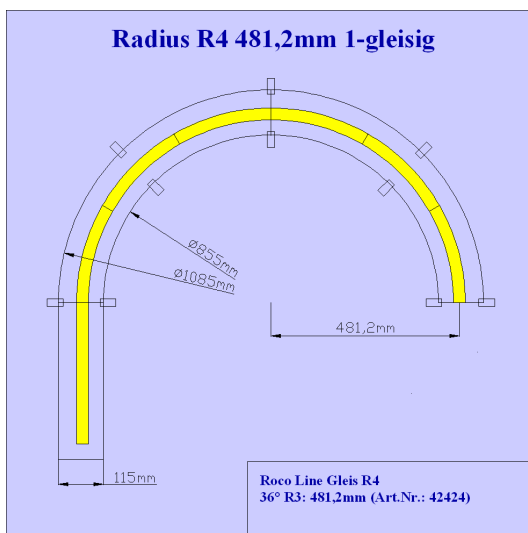

Übersicht Roco Line Gleise

Radius R2/R3 358/419,6mm 2-gleisig

Roco Line Gleis R2/R3
30° R2: 358mm (Art.Nr.: 42422)
30° R3: 419,6mm (Art.Nr.: 42423)

Radius R3/R4 419,6/481,2mm 2-gleisig

Roco Line Gleis R3/R4
30° R3: 419,6mm (Art.Nr.: 42423)
30° R4: 481,2mm (Art.Nr.: 42424)

Radius R4/R5 481,2mm/542,8mm 2-gleisig

Roco Line Gleis R4/R5
30° R4: 481,2mm (Art.Nr.: 42424)
30° R5: 542,8mm (Art.Nr.: 42425)