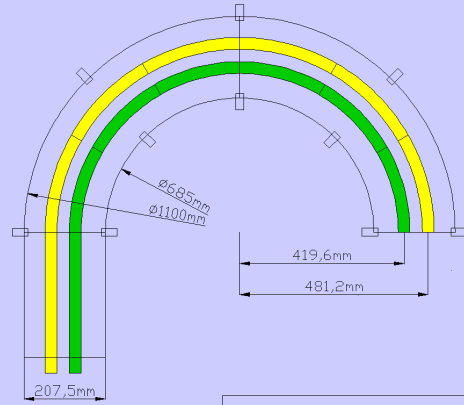

Übersicht Roco Line Gleise

Radius R2/R3 358/419,6mm 2-gleisig

Roco Line Gleis R2/R3
30° R2: 358mm (Art.Nr.: 42422)
30° R3: 419,6mm (Art.Nr.: 42423)

Radius R3/R4 419,6/481,2mm 2-gleisig

Roco Line Gleis R3/R4
30° R3: 419,6mm (Art.Nr.: 42423)
30° R4: 481,2mm (Art.Nr.: 42424)

Radius R4/R5 481,2mm/542,8mm 2-gleisig

Roco Line Gleis R4/R5
30° R4: 481,2mm (Art.Nr.: 42424)
30° R5: 542,8mm (Art.Nr.: 42425)