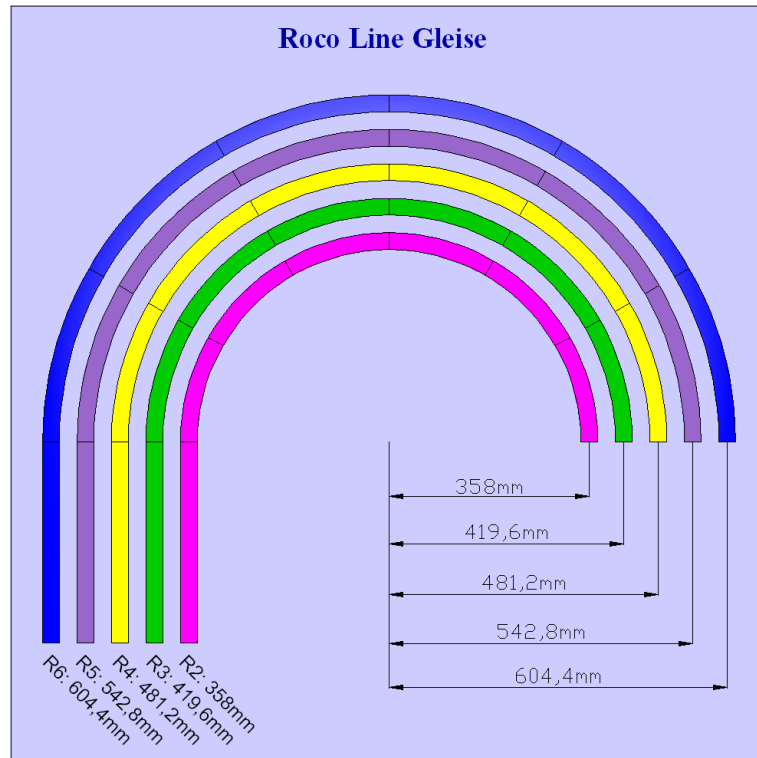

Übersicht Roco Line Gleise

Radius R2/R3 358/419,6mm 2-gleisig

Roco Line Gleis R2/R3
30° R2: 358mm (Art.Nr.: 42422)
30° R3: 419,6mm (Art.Nr.: 42423)

Radius R3/R4 419,6/481,2mm 2-gleisig

Roco Line Gleis R3/R4
30° R3: 419,6mm (Art.Nr.: 42423)
30° R4: 481,2mm (Art.Nr.: 42424)

Radius R4/R5 481,2mm/542,8mm 2-gleisig

Roco Line Gleis R4/R5
30° R4: 481,2mm (Art.Nr.: 42424)
30° R5: 542,8mm (Art.Nr.: 42425)