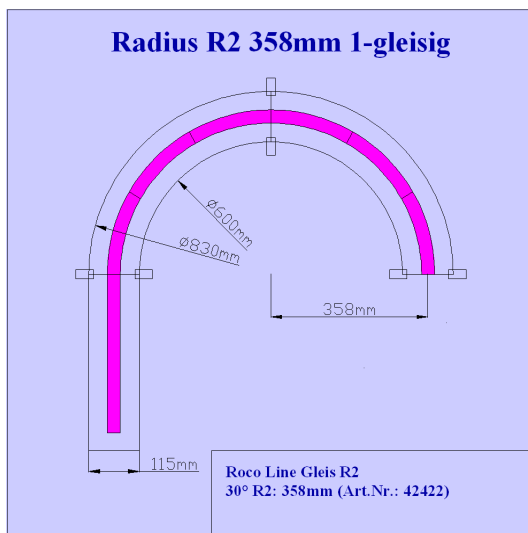

Übersicht Roco Line Gleise

Radius R2/R3 358/419,6mm 2-gleisig

Roco Line Gleis R2/R3
30° R2: 358mm (Art.Nr.: 42422)
30° R3: 419,6mm (Art.Nr.: 42423)

Radius R3/R4 419,6/481,2mm 2-gleisig

Roco Line Gleis R3/R4
30° R3: 419,6mm (Art.Nr.: 42423)
30° R4: 481,2mm (Art.Nr.: 42424)

Radius R4/R5 481,2mm/542,8mm 2-gleisig

Roco Line Gleis R4/R5
30° R4: 481,2mm (Art.Nr.: 42424)
30° R5: 542,8mm (Art.Nr.: 42425)