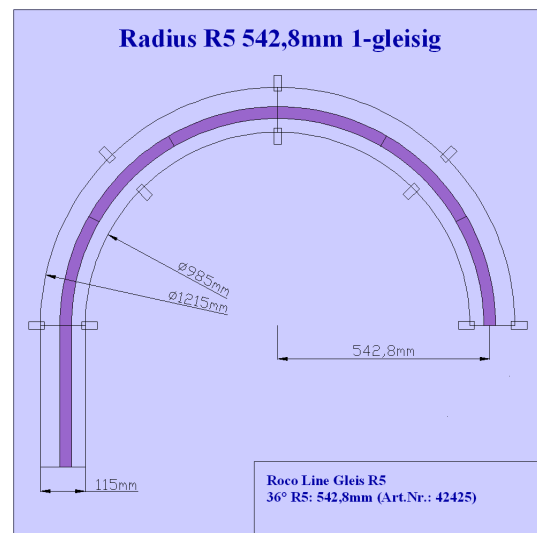

Übersicht Roco Line Gleise

Radius R2/R3 358/419,6mm 2-gleisig

Roco Line Gleis R2/R3
30° R2: 358mm (Art.Nr.: 42422)
30° R3: 419,6mm (Art.Nr.: 42423)

Radius R3/R4 419,6/481,2mm 2-gleisig

Roco Line Gleis R3/R4
30° R3: 419,6mm (Art.Nr.: 42423)
30° R4: 481,2mm (Art.Nr.: 42424)

Radius R4/R5 481,2mm/542,8mm 2-gleisig

Roco Line Gleis R4/R5
30° R4: 481,2mm (Art.Nr.: 42424)
30° R5: 542,8mm (Art.Nr.: 42425)